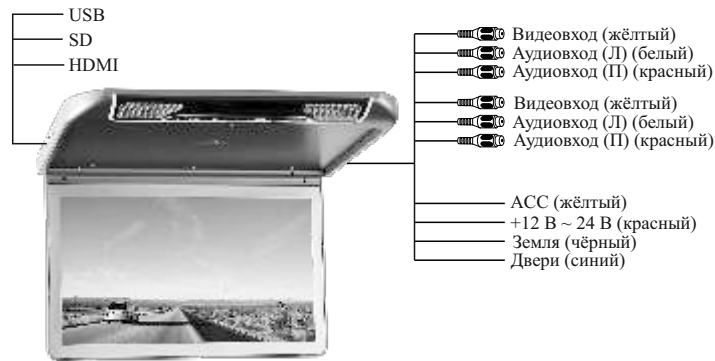

Схема подключения. AVS440MPP