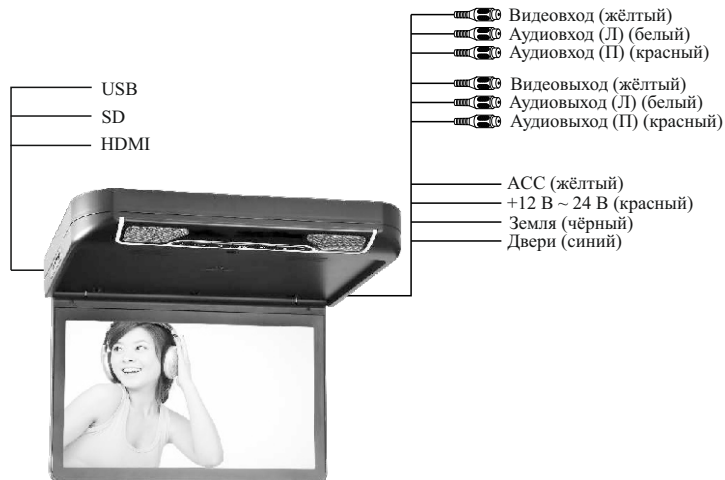

Схема подключения. Модель AVS440T